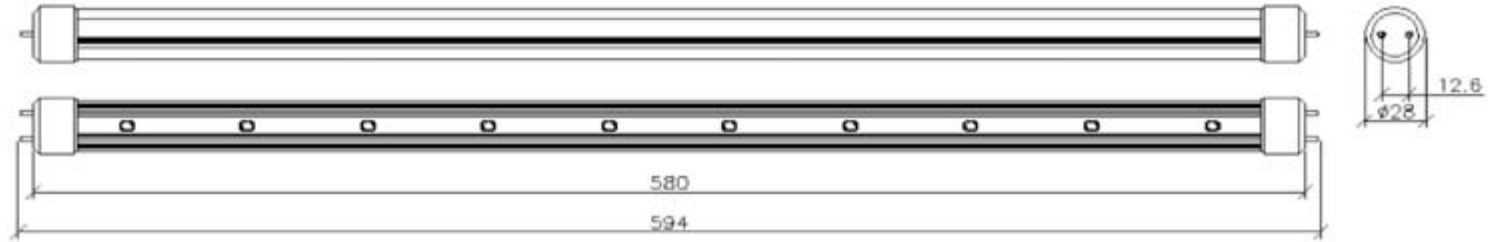

Abmessungen LED-Tube 230V

10W

20W