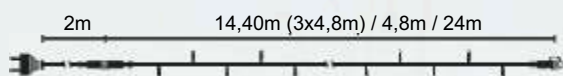

Zubehör für LED - Lichtschlauch Ø 13mm

E 69014

Einspeiser für LED-Lichtschlauch Ø 13mm

E 69305

ALU-Montageschiene
für LED-Lichtschlauch Ø 13mm

E 69300/13

PVC-Montageschiene
für LED-Lichtschlauch Ø 13mm

Superlights in LED- und normaler Ausführung für innen

herkömmliche Glühlampen

E 45211
E 45811

LED

E 67207
E 67207/o
E 67237

	Abmessungen	Kabel	Leuchtmittel	Lampenabst.	Spannung	Leistung	Erweiterbar
E 45211	4,8m	grünes PVC-Kabel	40 klare Lampen	12cm	230V ~ 50Hz	24W	Max. 16 Ketten
E 45811	24m (5 x 4,8m)	grünes PVC-Kabel	200 klare Lampen	12cm	230V ~ 50Hz	120W	Max. 3 Ketten
E 67207	6m	grünes PVC-Kabel	50 LED warmweiß	12cm	230V ~ 50Hz	4,3W	Max. 20 Ketten
E 67207/o	6m Verlängerung	grünes PVC-Kabel	50 LED warmweiß	12cm	230V ~ 50Hz	4,3W	ohne Stecker
E 67237	24m (4 x 6m)	grünes PVC-Kabel	200 LED warmweiße	12cm	230V ~ 50Hz	18,4W	Max. 5 Ketten

Superlights in LED- und normaler Ausführung für außen

herkömmliche Glühlampen

E 40310
E 47110
E 47511

LED

E 67107
E 67137

	Abmessungen	Kabel	Leuchtmittel	Lampenabst.	Spannung	Leistung	Erweiterbar
E 40310	14,4m (3 x 4,8m)	grünes Gummikabel	120 klare Silikonkappen	12cm	230V ~ 50Hz	72W	Max. 9 Ketten
E 47110	4,8m	grünes Gummikabel	40 klare Lampen	12cm	230V ~ 50Hz	24W	Max. 16 Ketten
E 47511	24m (5 x 4,8m)	grünes Gummikabel	200 klare Lampen	12cm	230V ~ 50Hz	120W	Max. 3 Ketten
E 67107	6m	grünes Gummikabel	50 LED warmweiß	12cm	230V ~ 50Hz	4,6W	Max. 20 Ketten
E 67137	24m (4 x 6m)	grünes Gummikabel	200 LED warmweiß	12cm	230V ~ 50Hz	18,4W	Max. 5 Ketten