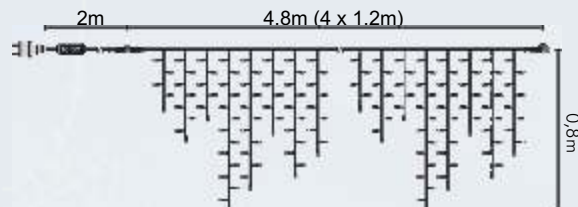

LED - Icelight

E 99187*

E 99167*

E 99177*

	Abmessungen	Kabel	Leuchtmittel	Stranglänge	Spannung	Leistung	Erweiterbar
E 99187*	5,25m (5 x 1,05m)	schwarzes Gummikabel	360 LED warmweiß	1,75m max.	230V ~ 50Hz	23W	Max. 20 Ketten
E 99167*	4,8m (4 x 1,2m)	schwarzes Gummikabel	160 LED warmweiß	0,8m max.	230V ~ 50Hz	18,4W	Max. 30 Ketten
E 99177*	4,8m (4 x 1,2m)	weißes Gummikabel	160 LED warmweiß	0,8m max.	230V ~ 50Hz	18,4W	Max. 30 Ketten

* können miteinander gekoppelt werden

LED - Lichtvorhänge für innen

E 46317

E 46517

	Abmessungen	Kabel	Leuchtmittel	Stränge	Spannung	Leistung	Erweiterbar
E 46317	2m x 3m	transparent	600 LED warmweiß	20	230V ~ 50Hz	38,4W	Max. 5 Vorh.
E 46517	2m x 5m	transparent	1000 LED warmweiß	20	230V ~ 50Hz	62W	Max. 12 Vorh.

LED - Lichtschlauch Ø 13mm

E 68827/40/1,5

E 68827/90/1,5

E 68847

	Farbe	LED/Sektion	Schnittlänge	LED-Abstand	Spannung	Leistung	Max. Einsp.	Biegeradius
E 68827/1,5 40m/90m Rolle	warmweiß	54	1,5m	27,8mm	230V ~ 50Hz	3,2W/m	40m	30mm zwischen 2 LED
E 68847 90m Rolle	warmweiß	48	2m	41,7mm	230V ~ 50Hz	2,4W/m	40m	30mm zwischen 2 LED

Superlights in LED- und normaler Ausführung für außen

herkömmliche Glühlampen

E 40310
E 47110
E 47511

LED

E 67107
E 67137

	Abmessungen	Kabel	Leuchtmittel	Lampenabst.	Spannung	Leistung	Erweiterbar
E 40310	14,4m (3 x 4,8m)	grünes Gummikabel	120 klare Silikonkappen	12cm	230V ~ 50Hz	72W	Max. 9 Ketten
E 47110	4,8m	grünes Gummikabel	40 klare Lampen	12cm	230V ~ 50Hz	24W	Max. 16 Ketten
E 47511	24m (5 x 4,8m)	grünes Gummikabel	200 klare Lampen	12cm	230V ~ 50Hz	120W	Max. 3 Ketten
E 67107	6m	grünes Gummikabel	50 LED warmweiß	12cm	230V ~ 50Hz	4,6W	Max. 20 Ketten
E 67137	24m (4 x 6m)	grünes Gummikabel	200 LED warmweiß	12cm	230V ~ 50Hz	18,4W	Max. 5 Ketten