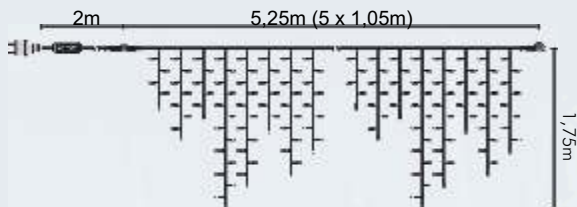

LED - Icelight

E 99187*

E 99167*

E 99177*

	Abmessungen	Kabel	Leuchtmittel	Stranglänge	Spannung	Leistung	Erweiterbar
E 99187*	5,25m (5 x 1,05m)	schwarzes Gummikabel	360 LED warmweiß	1,75m max.	230V ~ 50Hz	23W	Max. 20 Ketten
E 99167*	4,8m (4 x 1,2m)	schwarzes Gummikabel	160 LED warmweiß	0,8m max.	230V ~ 50Hz	18,4W	Max. 30 Ketten
E 99177*	4,8m (4 x 1,2m)	weißes Gummikabel	160 LED warmweiß	0,8m max.	230V ~ 50Hz	18,4W	Max. 30 Ketten

* können miteinander gekoppelt werden

LED - Lichtvorhänge für innen

E 46317

E 46517

	Abmessungen	Kabel	Leuchtmittel	Stränge	Spannung	Leistung	Erweiterbar
E 46317	2m x 3m	transparent	600 LED warmweiß	20	230V ~ 50Hz	38,4W	Max. 5 Vorh.
E 46517	2m x 5m	transparent	1000 LED warmweiß	20	230V ~ 50Hz	62W	Max. 12 Vorh.

LED - Lichtschlauch Ø 13mm

E 68827/40/1,5

E 68827/90/1,5

E 68847

	Farbe	LED/Sektion	Schnittlänge	LED-Abstand	Spannung	Leistung	Max. Einsp.	Biegeradius
E 68827/1,5 40m/90m Rolle	warmweiß	54	1,5m	27,8mm	230V ~ 50Hz	3,2W/m	40m	30mm zwischen 2 LED
E 68847 90m Rolle	warmweiß	48	2m	41,7mm	230V ~ 50Hz	2,4W/m	40m	30mm zwischen 2 LED

Superlights in LED- und normaler Ausführung für außen

herkömmliche Glühlampen

E 40310
E 47110
E 47511

LED

E 67107
E 67137

	Abmessungen	Kabel	Leuchtmittel	Lampenabst.	Spannung	Leistung	Erweiterbar
E 40310	14,4m (3 x 4,8m)	grünes Gummikabel	120 klare Silikonkappen	12cm	230V ~ 50Hz	72W	Max. 9 Ketten
E 47110	4,8m	grünes Gummikabel	40 klare Lampen	12cm	230V ~ 50Hz	24W	Max. 16 Ketten
E 47511	24m (5 x 4,8m)	grünes Gummikabel	200 klare Lampen	12cm	230V ~ 50Hz	120W	Max. 3 Ketten
E 67107	6m	grünes Gummikabel	50 LED warmweiß	12cm	230V ~ 50Hz	4,6W	Max. 20 Ketten
E 67137	24m (4 x 6m)	grünes Gummikabel	200 LED warmweiß	12cm	230V ~ 50Hz	18,4W	Max. 5 Ketten