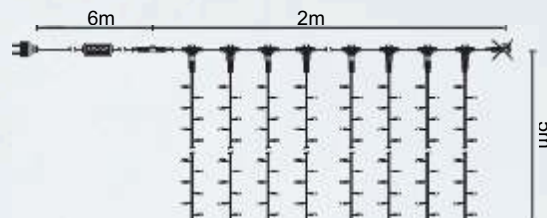

LED - Icelight

E 99187*

E 99167*

E 99177*

	Abmessungen	Kabel	Leuchtmittel	Stranglänge	Spannung	Leistung	Erweiterbar
E 99187*	5,25m (5 x 1,05m)	schwarzes Gummikabel	360 LED warmweiß	1,75m max.	230V ~ 50Hz	23W	Max. 20 Ketten
E 99167*	4,8m (4 x 1,2m)	schwarzes Gummikabel	160 LED warmweiß	0,8m max.	230V ~ 50Hz	18,4W	Max. 30 Ketten
E 99177*	4,8m (4 x 1,2m)	weißes Gummikabel	160 LED warmweiß	0,8m max.	230V ~ 50Hz	18,4W	Max. 30 Ketten

* können miteinander gekoppelt werden

LED - Lichtvorhänge für innen

E 46317

E 46517

	Abmessungen	Kabel	Leuchtmittel	Stränge	Spannung	Leistung	Erweiterbar
E 46317	2m x 3m	transparent	600 LED warmweiß	20	230V ~ 50Hz	38,4W	Max. 5 Vorh.
E 46517	2m x 5m	transparent	1000 LED warmweiß	20	230V ~ 50Hz	62W	Max. 12 Vorh.

LED - Lichtschlauch Ø 13mm

E 68827/40/1,5

E 68827/90/1,5

E 68847

	Farbe	LED/Sektion	Schnittlänge	LED-Abstand	Spannung	Leistung	Max. Einsp.	Biegeradius
E 68827/1,5 40m/90m Rolle	warmweiß	54	1,5m	27,8mm	230V ~ 50Hz	3,2W/m	40m	30mm zwischen 2 LED
E 68847 90m Rolle	warmweiß	48	2m	41,7mm	230V ~ 50Hz	2,4W/m	40m	30mm zwischen 2 LED

Superlights in LED- und normaler Ausführung für außen

herkömmliche Glühlampen

E 40310
E 47110
E 47511

LED

E 67107
E 67137

	Abmessungen	Kabel	Leuchtmittel	Lampenabst.	Spannung	Leistung	Erweiterbar
E 40310	14,4m (3 x 4,8m)	grünes Gummikabel	120 klare Silikonkappen	12cm	230V ~ 50Hz	72W	Max. 9 Ketten
E 47110	4,8m	grünes Gummikabel	40 klare Lampen	12cm	230V ~ 50Hz	24W	Max. 16 Ketten
E 47511	24m (5 x 4,8m)	grünes Gummikabel	200 klare Lampen	12cm	230V ~ 50Hz	120W	Max. 3 Ketten
E 67107	6m	grünes Gummikabel	50 LED warmweiß	12cm	230V ~ 50Hz	4,6W	Max. 20 Ketten
E 67137	24m (4 x 6m)	grünes Gummikabel	200 LED warmweiß	12cm	230V ~ 50Hz	18,4W	Max. 5 Ketten