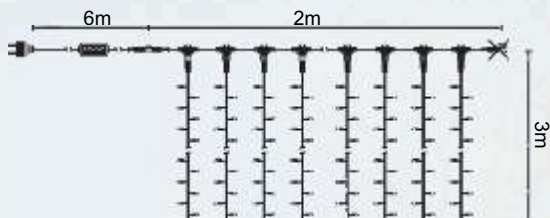

LED - Icelight

E 99187*

E 99167*

E 99177*

	Abmessungen	Kabel	Leuchtmittel	Stranglänge	Spannung	Leistung	Erweiterbar
E 99187*	5,25m (5 x 1,05m)	schwarzes Gummikabel	360 LED warmweiß	1,75m max.	230V ~ 50Hz	23W	Max. 20 Ketten
E 99167*	4,8m (4 x 1,2m)	schwarzes Gummikabel	160 LED warmweiß	0,8m max.	230V ~ 50Hz	18,4W	Max. 30 Ketten
E 99177*	4,8m (4 x 1,2m)	weißes Gummikabel	160 LED warmweiß	0,8m max.	230V ~ 50Hz	18,4W	Max. 30 Ketten

* können miteinander gekoppelt werden

LED - Lichtvorhänge für innen

E 46317

E 46517

	Abmessungen	Kabel	Leuchtmittel	Stränge	Spannung	Leistung	Erweiterbar
E 46317	2m x 3m	transparent	600 LED warmweiß	20	230V ~ 50Hz	38,4W	Max. 5 Vorh.
E 46517	2m x 5m	transparent	1000 LED warmweiß	20	230V ~ 50Hz	62W	Max. 12 Vorh.

LED - Lichtschlauch Ø 13mm

E 68827/40/1,5

E 68827/90/1,5

E 68847

	Farbe	LED/Sektion	Schnittlänge	LED-Abstand	Spannung	Leistung	Max. Einsp.	Biegeradius
E 68827/1,5 40m/90m Rolle	warmweiß	54	1,5m	27,8mm	230V ~ 50Hz	3,2W/m	40m	30mm zwischen 2 LED
E 68847 90m Rolle	warmweiß	48	2m	41,7mm	230V ~ 50Hz	2,4W/m	40m	30mm zwischen 2 LED

Superlights in LED- und normaler Ausführung für außen

herkömmliche Glühlampen

E 40310
E 47110
E 47511

LED

E 67107
E 67137

	Abmessungen	Kabel	Leuchtmittel	Lampenabst.	Spannung	Leistung	Erweiterbar
E 40310	14,4m (3 x 4,8m)	grünes Gummikabel	120 klare Silikonkappen	12cm	230V ~ 50Hz	72W	Max. 9 Ketten
E 47110	4,8m	grünes Gummikabel	40 klare Lampen	12cm	230V ~ 50Hz	24W	Max. 16 Ketten
E 47511	24m (5 x 4,8m)	grünes Gummikabel	200 klare Lampen	12cm	230V ~ 50Hz	120W	Max. 3 Ketten
E 67107	6m	grünes Gummikabel	50 LED warmweiß	12cm	230V ~ 50Hz	4,6W	Max. 20 Ketten
E 67137	24m (4 x 6m)	grünes Gummikabel	200 LED warmweiß	12cm	230V ~ 50Hz	18,4W	Max. 5 Ketten