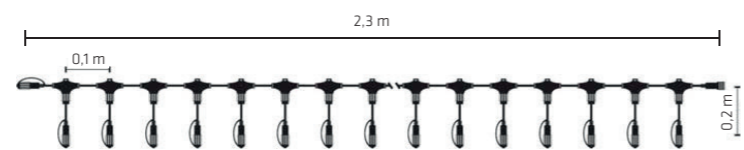

### E 67001\*

- LED-Einspeiser
- Schukostecker mit Gleichrichter
- max. 2A, 480 Watt

- E 44513\* 1 m
- E 44514\* 3 m
- E 44515\* 5 m
- E 44516\* 10 m

### Verlängerungskabel

- E 42704\* schwarz
- E 42705\* weiß
- 2 m Basiskabel
- 20 senkrechte Kupplungen

- E 42702\* schwarz
- E 42703\* weiß
- 1 m Basiskabel
- 10 senkrechte Kupplungen

- E 42700\* schwarz
- 1 m Basiskabel
- 6 senkrechte Kupplungen