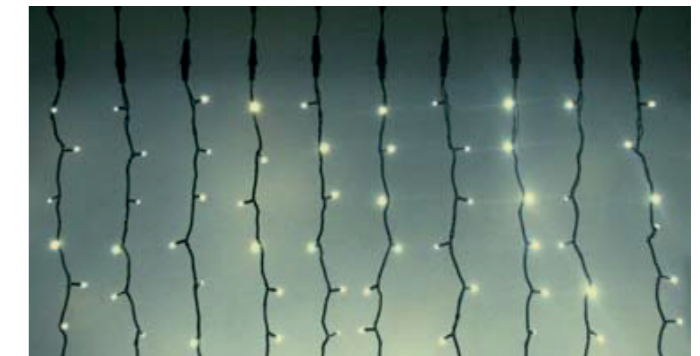

### Lichtvorhänge für den Außenbereich, IP44

**E 42117\***  
2,5 x 1,5 Meter  
ohne Abbildung

**E 42217\***  
2 x 3 Meter

Artikelnummer	E 42117*	E 42217*
Abmessungen (Meter)	2,5 x 1,5	2 x 3
Farbtemperatur	warmweiß	warmweiß
LED	480	600
Leistung (W)	94	46
Spannung (V AC)	230	230
Betriebsfrequenz	50 Hz	50 Hz
Kabelfarbe	weiß	grün
Kabelmaterial	Gummi	Gummi
Stränge	20	20
Max. Erweiterung	4 Vorhänge	10 Vorhänge