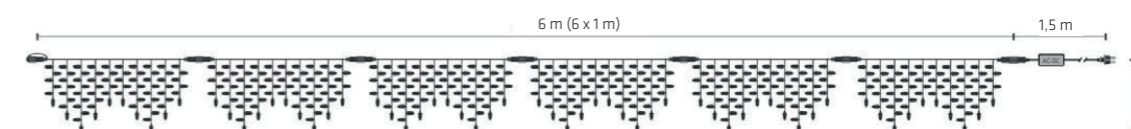

E 99206* / E 99211*

Artikelnummer	E 99201*	E 99204*	E 99206*	E 99211*
Abmessungen (Meter)	5,5 x 0,4	6 x 0,9	6 x 0,9	6 x 0,9
Farbtemperatur	warmweiß	kaltweiß	warmweiß	warmweiß
LED	108	444	380	380
LED Shimmering	-	12	-	-
Leistung (W)	9,2	27,6	23	23
Spannung (V AC)	230	230	230	230
Betriebsfrequenz	50 Hz	50 Hz	50 Hz	50 Hz
Kabelfarbe	schwarz	schwarz	schwarz	weiß
Kabelmaterial	Gummi	Gummi	Gummi	Gummi
Lampenabstand (cm)	9	9	9	9
Max. Erweiterung	35 Ketten	15 Ketten	20 Ketten	20 Ketten