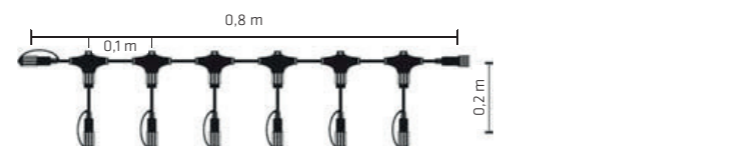

### Verlängerungskabel

- E 42704\* schwarz
- E 42705\* weiß
- 2 m Basiskabel
- 20 senkrechte Kupplungen

- E 42702\* schwarz
- E 42703\* weiß
- 1 m Basiskabel
- 10 senkrechte Kupplungen

- E 42700\* schwarz
- 1 m Basiskabel
- 6 senkrechte Kupplungen