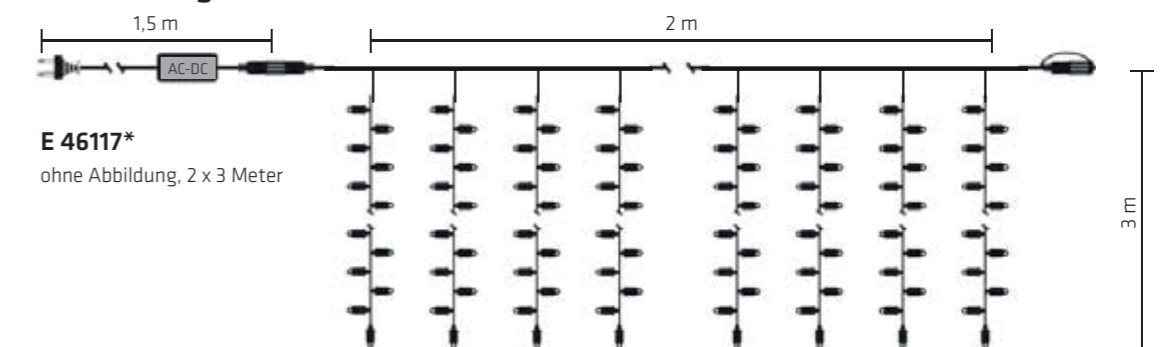

Artikelnummer	E 67120*	E 67137*	E 67237*
Abmessungen (Meter)	24 (4 x 6)	24 (4 x 6)	24 (4 x 6)
Farbtemperatur	kw	ww	ww
LED	200	200	200
Leistung (W)	18,4	18,4	18,4
Spannung (V AC)	230	230	230
Betriebsfrequenz	50 Hz	50 Hz	50 Hz
Kabelfarbe	weiß	grün	grün
Kabelmaterial	Gummi	Gummi	PVC
Lampenabstand	12 cm	12 cm	12 cm
Max. Erweiterung	8 Ketten	8 Ketten	8 Ketten

### Lichtvorhänge für den Außenbereich, IP44

**E 42117\***  
2,5 x 1,5 Meter  
ohne Abbildung

**E 42217\***  
2 x 3 Meter

Artikelnummer	E 42117*	E 42217*
Abmessungen (Meter)	2,5 x 1,5	2 x 3
Farbtemperatur	warmweiß	warmweiß
LED	480	600
Leistung (W)	94	46
Spannung (V AC)	230	230
Betriebsfrequenz	50 Hz	50 Hz
Kabelfarbe	weiß	grün
Kabelmaterial	Gummi	Gummi
Stränge	20	20
Max. Erweiterung	4 Vorhänge	10 Vorhänge

### Lichtvorhänge für den Innenbereich

**E 46117\***

ohne Abbildung, 2 x 3 Meter

Artikelnummer	E 46317*
Abmessungen (Meter)	2 x 3
Farbtemperatur	warmweiß
LED	600
Leistung (W)	46
Spannung (V AC)	230
Betriebsfrequenz	50 Hz
Kabelfarbe	transparent
Kabelmaterial	PVC-Kabel
Stränge	20
Max. Erweiterung	10 Vorhänge