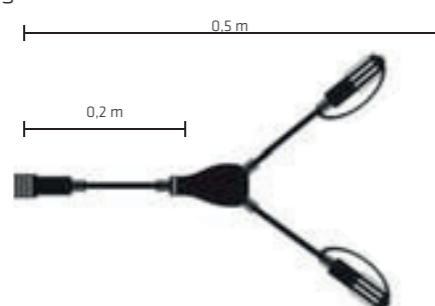

### Verlängerungskabel

- E 42704\* schwarz
- E 42705\* weiß
- 2 m Basiskabel
- 20 senkrechte Kupplungen

- E 42702\* schwarz
- E 42703\* weiß
- 1 m Basiskabel
- 10 senkrechte Kupplungen

- E 42700\* schwarz
- 1 m Basiskabel
- 6 senkrechte Kupplungen

### Lichtsnur / Erweiterung

- |          |            |     |                 |          |                          |
|----------|------------|-----|-----------------|----------|--------------------------|
| E 42706* | dunkelgrün | 3 m | 30 LED warmweiß | 4,6 Watt | max. 60 Ketten koppelbar |
| E 42707* | weiß       | 3 m | 30 LED warmweiß | 4,6 Watt | max. 60 Ketten koppelbar |
| E 42708* | dunkelgrün | 5 m | 50 LED warmweiß | 4,6 Watt | max. 40 Ketten koppelbar |
| E 42709* | weiß       | 5 m | 50 LED warmweiß | 4,6 Watt | max. 40 Ketten koppelbar |
| E 42710* | dunkelgrün | 7 m | 60 LED warmweiß | 4,6 Watt | max. 25 Ketten koppelbar |
| E 42711* | weiß       | 7 m | 60 LED warmweiß | 4,6 Watt | max. 25 Ketten koppelbar |

- E 44510\*
- Verbindungskabel für Lichtvorhang/Lichtschlauch

- E 44511\* schwarz
- Zweibegeverteiler

- E 44512\* schwarz
- Dreibegeverteiler