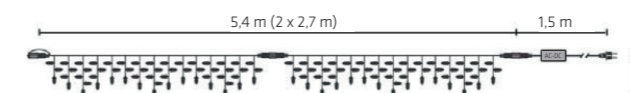

Hauptmerkmale

· Icelight für den Außenbereich, ideal als Giebelbeleuchtung und Straßenüberspannung

E 99201*