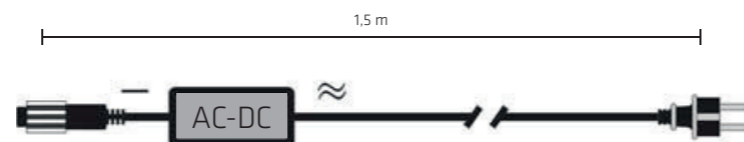

### E 67001\*

- LED-Einspeiser
- Schukostecker mit Gleichrichter
- max. 2A, 480 Watt

- E 44513\* 1 m
- E 44514\* 3 m
- E 44515\* 5 m
- E 44516\* 10 m