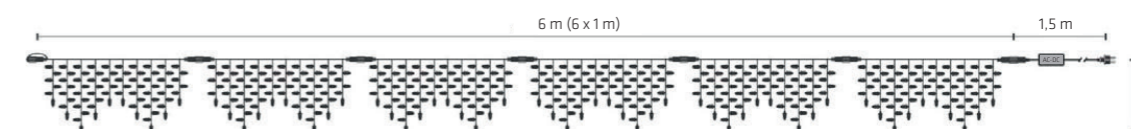

LED Lichtvorhang, Multi-System

WEEE-Reg.Nr. DE97116610

Hauptmerkmale

· Lichtvorhänge für den Außenbereich, IP44, flexibel

E 67001*

- LED-Einspeiser
- Schukostecker mit Gleichrichter
- max. 2A, 480 Watt

- E 44513* 1 m
- E 44514* 3 m
- E 44515* 5 m
- E 44516* 10 m

Verlängerungskabel

- E 42704* schwarz
- E 42705* weiß
- 2 m Basiskabel
- 20 senkrechte Kupplungen

- E 42702* schwarz
- E 42703* weiß
- 1 m Basiskabel
- 10 senkrechte Kupplungen

- E 42700* schwarz
- 1 m Basiskabel
- 6 senkrechte Kupplungen

Lichtsnur / Erweiterung

E 42706*	dunkelgrün	3 m	30 LED warmweiß	4,6 Watt	max. 60 Ketten koppelbar
E 42707*	weiß	3 m	30 LED warmweiß	4,6 Watt	max. 60 Ketten koppelbar
E 42708*	dunkelgrün	5 m	50 LED warmweiß	4,6 Watt	max. 40 Ketten koppelbar
E 42709*	weiß	5 m	50 LED warmweiß	4,6 Watt	max. 40 Ketten koppelbar
E 42710*	dunkelgrün	7 m	60 LED warmweiß	4,6 Watt	max. 25 Ketten koppelbar
E 42711*	weiß	7 m	60 LED warmweiß	4,6 Watt	max. 25 Ketten koppelbar

- E 44510*
- Verbindungskabel für Lichtvorhang/Lichtschlauch

- E 44511* schwarz
- Zweibegeverteiler

- E 44512* schwarz
- Dreibegeverteiler

LED Icelight

WEEE-Reg.Nr. DE97116610

Hauptmerkmale

· Icelight für den Außenbereich, ideal als Giebelbeleuchtung und Straßenüberspannung

E 99201*

E 99204*

E 99206* / E 99211*

Artikelnummer	E 99201*	E 99204*	E 99206*	E 99211*
Abmessungen (Meter)	5,5 x 0,4	6 x 0,9	6 x 0,9	6 x 0,9
Farbtemperatur	warmweiß	kaltweiß	warmweiß	warmweiß
LED	108	444	380	380
LED Shimmering	-	12	-	-
Leistung (W)	9,2	27,6	23	23
Spannung (V AC)	230	230	230	230
Betriebsfrequenz	50 Hz	50 Hz	50 Hz	50 Hz
Kabelfarbe	schwarz	schwarz	schwarz	weiß
Kabelmaterial	Gummi	Gummi	Gummi	Gummi
Lampenabstand (cm)	9	9	9	9
Max. Erweiterung	35 Ketten	15 Ketten	20 Ketten	20 Ketten