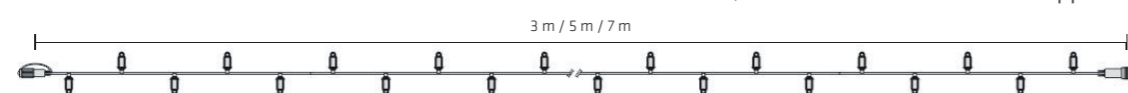

### E 67001\*

- LED-Einspeiser
- Schukostecker mit Gleichrichter
- max. 2A, 480 Watt

- E 44513\* 1 m
- E 44514\* 3 m
- E 44515\* 5 m
- E 44516\* 10 m

### Verlängerungskabel

- E 42704\* schwarz
- E 42705\* weiß
- 2 m Basiskabel
- 20 senkrechte Kupplungen

- E 42702\* schwarz
- E 42703\* weiß
- 1 m Basiskabel
- 10 senkrechte Kupplungen

- E 42700\* schwarz
- 1 m Basiskabel
- 6 senkrechte Kupplungen

### Lichtsnur / Erweiterung

- |          |            |     |                 |          |                          |
|----------|------------|-----|-----------------|----------|--------------------------|
| E 42706* | dunkelgrün | 3 m | 30 LED warmweiß | 4,6 Watt | max. 60 Ketten koppelbar |
| E 42707* | weiß       | 3 m | 30 LED warmweiß | 4,6 Watt | max. 60 Ketten koppelbar |
| E 42708* | dunkelgrün | 5 m | 50 LED warmweiß | 4,6 Watt | max. 40 Ketten koppelbar |
| E 42709* | weiß       | 5 m | 50 LED warmweiß | 4,6 Watt | max. 40 Ketten koppelbar |
| E 42710* | dunkelgrün | 7 m | 60 LED warmweiß | 4,6 Watt | max. 25 Ketten koppelbar |
| E 42711* | weiß       | 7 m | 60 LED warmweiß | 4,6 Watt | max. 25 Ketten koppelbar |