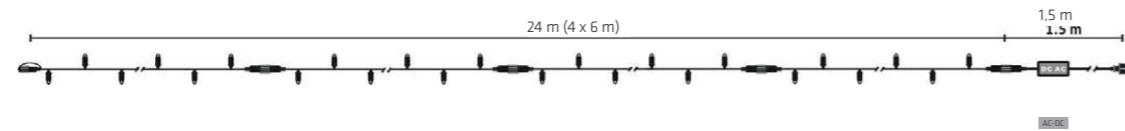

### Hauptmerkmale

- verlängerbare Lichterkette für den Innen- und Außenbereich (IP44)
- flexibel verlängerbar in 6 Meter-Schritten

**E 67120\*** Außenbereich

**E 67137\*** Außenbereich

**E 67237\*** Innenbereich

Artikelnummer	E 67120*	E 67137*	E 67237*
Abmessungen (Meter)	24 (4 x 6)	24 (4 x 6)	24 (4 x 6)
Farbtemperatur	kw	ww	ww
LED	200	200	200
Leistung (W)	18,4	18,4	18,4
Spannung (V AC)	230	230	230
Betriebsfrequenz	50 Hz	50 Hz	50 Hz
Kabelfarbe	weiß	grün	grün
Kabelmaterial	Gummi	Gummi	PVC
Lampenabstand	12 cm	12 cm	12 cm
Max. Erweiterung	8 Ketten	8 Ketten	8 Ketten

## Kanäle

**B. E 69300/13**

PVC-Montageschiene, 13mm, Länge 2m