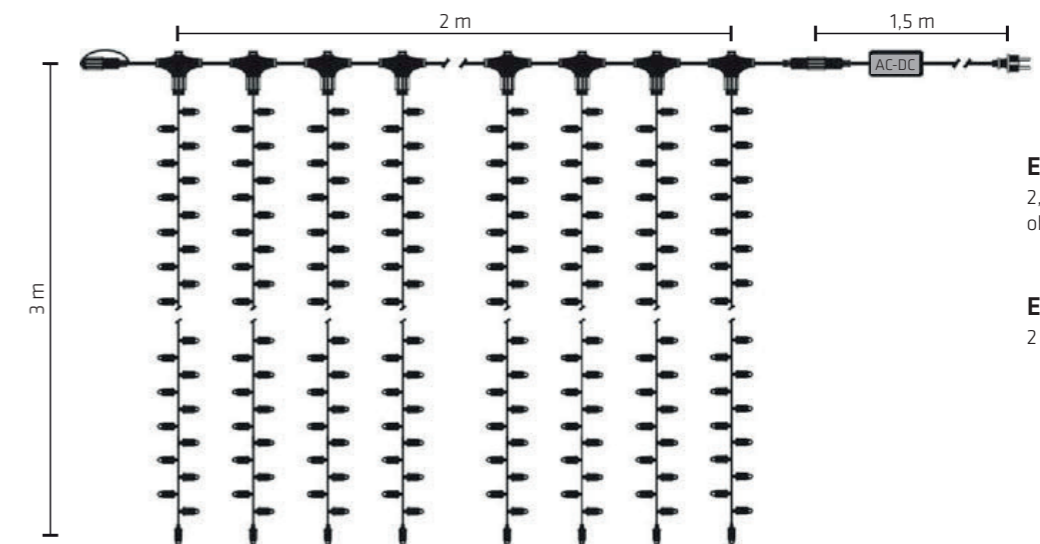

### Hauptmerkmale

- verlängerbare Lichterkette für den Innen- und Außenbereich (IP44)
- flexibel verlängerbar in 6 Meter-Schritten

**E 67120\*** Außenbereich

**E 67137\*** Außenbereich

**E 67237\*** Innenbereich

Artikelnummer	E 67120*	E 67137*	E 67237*
Abmessungen (Meter)	24 (4 x 6)	24 (4 x 6)	24 (4 x 6)
Farbtemperatur	kw	ww	ww
LED	200	200	200
Leistung (W)	18,4	18,4	18,4
Spannung (V AC)	230	230	230
Betriebsfrequenz	50 Hz	50 Hz	50 Hz
Kabelfarbe	weiß	grün	grün
Kabelmaterial	Gummi	Gummi	PVC
Lampenabstand	12 cm	12 cm	12 cm
Max. Erweiterung	8 Ketten	8 Ketten	8 Ketten

**Weihnachtsbaum  
mit Ständer**

**51333** Super Noble 2,4 m

**51334** Super Noble 2,7 m

Alle Bäume ohne Beleuchtung.  
Bitte erfragen Sie diese separat.

### Lichtvorhänge für den Außenbereich, IP44

**E 42117\***  
2,5 x 1,5 Meter  
ohne Abbildung

**E 42217\***  
2 x 3 Meter

Artikelnummer	E 42117*	E 42217*
Abmessungen (Meter)	2,5 x 1,5	2 x 3
Farbtemperatur	warmweiß	warmweiß
LED	480	600
Leistung (W)	94	46
Spannung (V AC)	230	230
Betriebsfrequenz	50 Hz	50 Hz
Kabelfarbe	weiß	grün
Kabelmaterial	Gummi	Gummi
Stränge	20	20
Max. Erweiterung	4 Vorhänge	10 Vorhänge