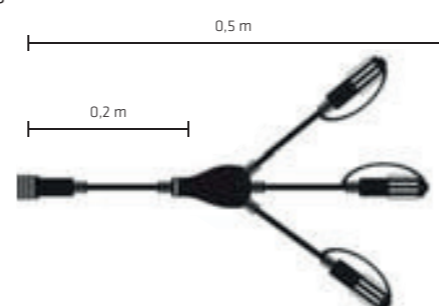

LED Icelight

WEEE-Reg.Nr. DE97116610