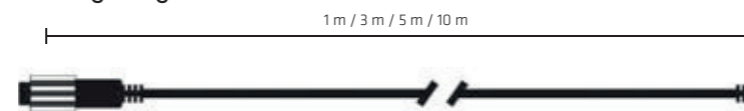

Verlängerungskabel

- E 42704* schwarz
- E 42705* weiß
- 2 m Basiskabel
- 20 senkrechte Kupplungen